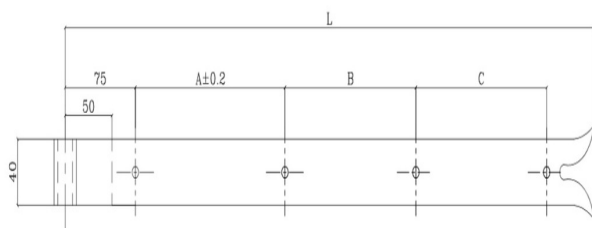

PENTURES DROITES QUEUE DE CARPE

DIAMÈTRE 14 POUR DÉPORT DE 30 À 50MM

EN ACIER

Pentures droites en acier 40x4 queue de carpe diamètre 14 pour un déport de 30mm à 50mm.

Possibilité en diamètre 12 avec réducteur de gonds.

Code 521748 - Sachet 25 Vis à douille 50 mm acier noir (convient pour les volets 32mm)

Besoin de conseils pour la pose et le choix des quincailleries, besoin d'aides techniques ?

Caracteristiques

»DIMENSIONS

Vantaux Standard

Finitions

peinture thermolaquée noire

Code	Longueur L	A	B	C	Nb Trous	Lg Vtl Mini	Lg Vtl Maxi
506216	365	120	120		3	380	429
506217	425	160	140		3	430	469
506218	465	185	140		3	470	569
506219	565	155	135	135	4	570	669
506220	665	190	180	160	4	670	789
506221	775	210	170	245	4	790	869
506222	865	245	245	245	4	870	999